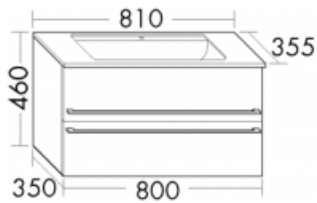

Burgbad Mineralguss Waschtisch-Set Bel Thermo Eiche Dekor Silber/Alpinweiss, SEMU081F6030C0001

1169,23 € *

* Preise inkl. gesetzlicher MwSt. zzgl. Versandkosten

Marke: Burgbad

Bestell-Nr.: BBSEMU081F6030C0001

Burgbad Mineralguss Waschtisch-Set Bel Thermo Eiche Dekor Silber/Alpinweiss, SEMU081F6030C0001 von Burgbad für #price# bei neuesbad.de kaufen. ☐ Kauf auf Rechnung ☐ Individuelle Beratung ☐ Mehrfach ausgezeichnete Shop ☐ jetzt kaufen

Burgbad Mineralguss Waschtisch-Set Bel Thermo Eiche Dekor Silber/Alpinweiss, SEMU081F6030C0001

Höhe: 460mm

Breite: 810mm

Tiefe: 355mm

Front: Eiche Dekor Silber (F6030)

Waschtisch: Alpinweiss (C0001)

Mineralguss-Waschtisch

Beckenmaß 540x205 mm

Muldentiefe: 100 mm

Waschtischunterschrank

1 Auszug oben, 260 mm tief, mit Siphonausschnitt und Inneneinteilung

1 Auszug unten, 260 mm tief, mit Siphonausschnitt

inkl. Raumsiphon

Gewicht Brutto: 36,457kg