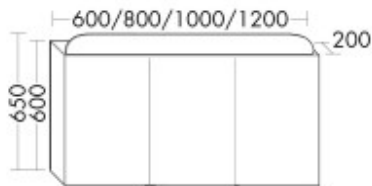

## Burgbad Spiegelschrank b:me Matt 600x1200x195 Grau Matt, SGUE120LF5986

**1458,00 € \***

\* Preise inkl. gesetzlicher MwSt. zzgl. Versandkosten

Marke: Burgbad

Bestell-Nr.: BBSGUE120LF5986

Burgbad Spiegelschrank b:me Matt 600x1200x195 Grau Matt, SGUE120LF5986 von Burgbad für #price# bei neuesbad.de kaufen.  Kauf auf Rechnung  Individuelle Beratung  Mehrfach ausgezeichnete Shop  jetzt kaufen

## Burgbad Spiegelschrank b:me Matt 600x1200x195 Grau Matt, SGUE120LF5986

Höhe: 600mm

Breite: 1200mm

Tiefe: 195mm

Farbe: Grau Matt (F5986)

Spiegeltüren beidseitig verspiegelt

LED-Aufsatzleuchte, 3000 - 6000 K

dimmbar

Energieeffizienzklasse G

Lichttemperatur-Steuerung: Kalt/Warmweiß

1 Schalter-/Steckdosenelement

Glaseinlegeboden

Korpusaußenseiten dekorgleich

Korpus innen: Anthrazitgrau

Gewicht Brutto: 21,972kg