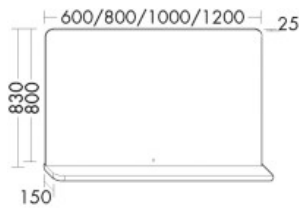

Burgbad Leuchtspiegel b:me Matt 830x1000x150 Dunkelgrau Matt, SGTV100F5987

849,13 € *

* Preise inkl. gesetzlicher MwSt. zzgl. Versandkosten

Marke: Burgbad

Bestell-Nr.: BBSGTV100F5987

Burgbad Leuchtspiegel b:me Matt 830x1000x150 Dunkelgrau Matt, SGTV100F5987 von Burgbad für #price# bei neuesbad.de kaufen. Kauf auf Rechnung Individuelle Beratung Mehrfach ausgezeichnete Shop jetzt kaufen

Burgbad Leuchtspiegel b:me Matt 830x1000x150 Dunkelgrau Matt, SGTV100F5987

Höhe: 830mm

Breite: 1000mm

Tiefe: 150mm

Farbe: Dunkelgrau Matt (F5987)

umlaufendes LED-Lichtband, 2800 - 6000 K

dimmbar (3 Stufen)

Energieeffizienzklasse E

1 Schalter, Lichttemperatur-Steuerung: Kalt/Warmweiß

Korpus: Weiß

1 Ablage in Frontfarbe

Gewicht Brutto: 17,945kg