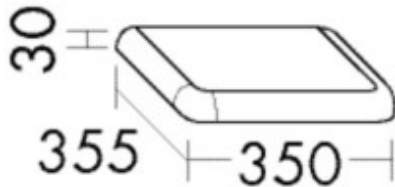

**Burgbad Ablageplatte b:me HGL 30x350x355 Dunkelgrau Hochglanz, APHE035F6005**

**309,64 € \***

\* Preise inkl. gesetzlicher MwSt. zzgl. Versandkosten

Marke: Burgbad

Bestell-Nr.: BBAPHE035F6005

Burgbad Ablageplatte b:me HGL 30x350x355 Dunkelgrau Hochglanz, APHE035F6005 von Burgbad für #price# bei neuesbad.de kaufen.  Kauf auf Rechnung  Individuelle Beratung  Mehrfach ausgezeichnete Shop  jetzt kaufen

**Burgbad Ablageplatte b:me HGL 30x350x355 Dunkelgrau Hochglanz, APHE035F6005**

Höhe: 30mm

Breite: 350mm

Tiefe: 355mm

Farbe: Dunkelgrau Hochglanz (F6005)

in Frontfarbe

Gewicht Brutto: kg