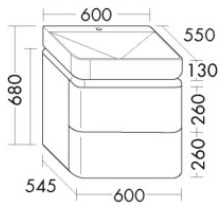

Burgbad Mineralguss Waschtisch-Set b:me HGL Trend-/RAL-Farbe Hochglanz/Weiß Velvet, SGTW060F6007C003

1800,60 € *

* Preise inkl. gesetzlicher MwSt. zzgl. Versandkosten

Marke: Burgbad

Bestell-Nr.: BBSGTW060F6007C0037

Burgbad Mineralguss Waschtisch-Set b:me HGL Trend-/RAL-Farbe Hochglanz/Weiß Velvet, SGTW060F6007C003 von Burgbad für #price# bei neuesbad.de kaufen. ☐ Kauf auf Rechnung ☐ Individuelle Beratung ☐ Mehrfach ausgezeichnete Shop ☐ jetzt kaufen

Burgbad Mineralguss Waschtisch-Set b:me HGL Trend-/RAL-Farbe Hochglanz/Weiß Velvet, SGTW060F6007C0037

Höhe: 680mm

Breite: 600mm

Tiefe: 550mm

Front: Trend-/RAL-Farbe Hochglanz (F6007)

Waschtisch: Weiß Velvet (C0037)

Mineralguss-Waschtisch

Muldentiefe: 113 mm

Waschtischunterschrank

1 Auszug oben mit Siphonausschnitt

1 Auszug unten

Doppelsteckdose

Gewicht Brutto: 55,867kg