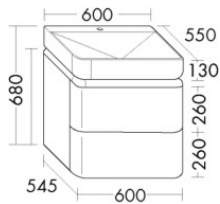

Burgbad Mineralguss Waschtisch-Set b:me HGL Weiß Ultramatt/Alpinweiss, SGTW060F5990C0001

1699,12 € *

* Preise inkl. gesetzlicher MwSt. zzgl. Versandkosten

Marke: Burgbad

Bestell-Nr.: BBSGTW060F5990C0001

Burgbad Mineralguss Waschtisch-Set b:me HGL Weiß Ultramatt/Alpinweiss, SGTW060F5990C0001 von Burgbad für #price# bei neuesbad.de kaufen. ☐ Kauf auf Rechnung ☐ Individuelle Beratung ☐ Mehrfach ausgezeichnete Shop ☐ jetzt kaufen

Burgbad Mineralguss Waschtisch-Set b:me HGL Weiß Ultramatt/Alpinweiss, SGTW060F5990C0001

Höhe: 680mm

Breite: 600mm

Tiefe: 550mm

Front: Weiß Ultramatt (F5990)

Waschtisch: Alpinweiss (C0001)

Mineralguss-Waschtisch

Muldentiefe: 113 mm

Waschtischunterschrank

1 Auszug oben mit Siphonausschnitt

1 Auszug unten

Doppelsteckdose

Gewicht Brutto: 55,867kg