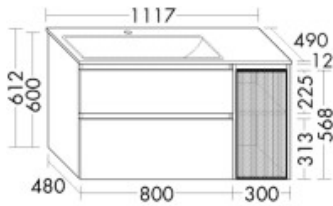

Burgbad Keramik Waschtisch-Set Accura PG2 Salbeigrau Hochglanz/Schwarz Matt, SGVI111RF6057C0038

3441,98 € *

* Preise inkl. gesetzlicher MwSt. zzgl. Versandkosten

Marke: Burgbad

Bestell-Nr.: BBSGV1111RF6057C0038

Burgbad Keramik Waschtisch-Set Accura PG2 Salbeigrau Hochglanz/Schwarz Matt, SGVI111RF6057C0038 von Burgbad für #price# bei neuesbad.de kaufen. ☐ Kauf auf Rechnung ☐ Individuelle Beratung ☐ Mehrfach ausgezeichnete Shop ☐ jetzt kaufen

Burgbad Keramik Waschtisch-Set Accura PG2 Salbeigrau Hochglanz/Schwarz Matt, SGVI111RF6057C0038

Höhe: 612mm

Breite: 1117mm

Tiefe: 490mm

Front: Salbeigrau Hochglanz (F6057)

Waschtisch: Schwarz Matt (C0038)

Keramik-Waschtisch

Muldentiefe: 120 mm

Beckenmaß 655x306 mm

Waschtischunterschrank

1 Schublade oben mit Siphonausschnitt

1 Auszug unten

1 Tür aus anthrazit eingefärbtem Rillenglas mit Alurahmen

inkl. Raumparsiphon

Gewicht Brutto: 48kg