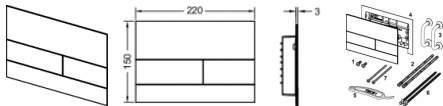

Tece square II Met. WC-Betätigungsplatte Rusted steel, 9240845

514,26 € *

* Preise inkl. gesetzlicher MwSt. zzgl. Versandkosten

Marke: Tece

Bestell-Nr.: TC9240845

Tece square II Met. WC-Betätigungsplatte Rusted steel, 9240845 von Tece für #price# bei neuesbad.de kaufen. Kauf auf Rechnung Individuelle Beratung Mehrfach ausgezeichnete Shop jetzt kaufen

TECESquare II Metall WC-Betätigungsplatte für Zweimengentechnik

Betätigungsplatte für TECE-Spülkästen zur Betätigung von vorne oder von oben. Extraflache Metallbetätigung mit zwei gefederten Betätigungswippen. Inklusive Betätigungsstangen, Befestigungsmaterial und Demontagewerkzeug. Kompatibel mit Einwurfschacht für Reinigungstabs.

Abmessungen (B x H x T): 220 x 150 x 3 mm

Bezeichnung: TECESquare II

Farbe: Rusted steel

Bestell-Nr.: 9240845

Masse:

Länge: 220mm

Breite: 150mm

Höhe: 30mm

Gewicht: 1,04kg

Verwendungshinweis:

Hinweis:

Mindestwandaufbau 30 mm im Nassbau beachten!