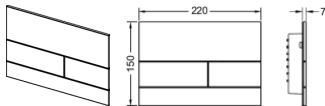

Tece square II WC-Betätigungsplatte Zweimengentechnik, Glas schw. satiniert, 9240825

262,32 € *

* Preise inkl. gesetzlicher MwSt. zzgl. Versandkosten

Marke: Tece

Bestell-Nr.: TC9240825

Tece square II WC-Betätigungsplatte Zweimengentechnik, Glas schw. satiniert, 9240825 von Tece für #price# bei neuesbad.de kaufen. Kauf auf Rechnung Individuelle Beratung Mehrfach ausgezeichnete Shop jetzt kaufen

TECESquare II WC-Betätigungsplatte Glas für Zweimengentechnik

Betätigungsplatte für TECE-Spülkästen zur Betätigung von vorne oder von oben. Flache Glasbetätigung mit zwei gefederten Betätigungswippen. Inklusive Betätigungsstangen, Befestigungsmaterial und Demontagewerkzeug. Geeignet für den flächenbündigen Einbau in Verbindung mit dem WC-Einbaurahmen und dem TECE-Distanzrahmen. Kompatibel mit Einwurfschacht für Reinigungstabs.

Abmessungen (B x H x T): 220 x 150 x 7 mm

Bezeichnung: TECESquare II

Farbe: Glas schwarz satiniert

Bestell-Nr.: 9240825

Masse:

Länge: 220mm

Breite: 150mm

Höhe: 30mm

Gewicht: 0,922kg

Verwendungshinweis:

Hinweis:

Mindestwandaufbau 30 mm im Nassbau beachten!