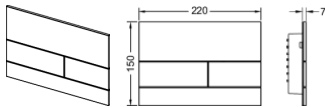

## Tece square II WC-Betätigungsplatte Zweimengentechnik, Glas weiß satiniert, 9240824

**262,32 € \***

\* Preise inkl. gesetzlicher MwSt. zzgl. Versandkosten

Marke: Tece

Bestell-Nr.: TC9240824

Tece square II WC-Betätigungsplatte Zweimengentechnik, Glas weiß satiniert, 9240824 von Tece für #price# bei neuesbad.de kaufen.  Kauf auf Rechnung  Individuelle Beratung  Mehrfach ausgezeichnete Shop  jetzt kaufen

TECESquare II WC-Betätigungsplatte Glas für Zweimengentechnik

Betätigungsplatte für TECE-Spülkästen zur Betätigung von vorne oder von oben. Flache Glasbetätigung mit zwei gefederten Betätigungswippen. Inklusive Betätigungsstangen, Befestigungsmaterial und Demontagewerkzeug. Geeignet für den flächenbündigen Einbau in Verbindung mit dem WC-Einbaurahmen und dem TECE-Distanzrahmen. Kompatibel mit Einwurfschacht für Reinigungstabs.

Abmessungen (B x H x T): 220 x 150 x 7 mm

Bezeichnung: TECESquare II

Farbe: Glas weiß satiniert

Bestell-Nr.: 9240824

### Masse:

Länge: 220mm

Breite: 150mm

Höhe: 30mm

Gewicht: 0,922kg