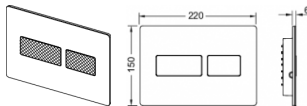

Tece solid WC-Betätigungsplatte, Bronze gebürstet mit Rautenstruktur, 9240435

197,03 € *

* Preise inkl. gesetzlicher MwSt. zzgl. Versandkosten

Marke: Tece

Bestell-Nr.: TC9240435

Tece solid WC-Betätigungsplatte, Bronze gebürstet mit Rautenstruktur, 9240435 von Tece für #price# bei neuesbad.de kaufen. Kauf auf Rechnung Individuelle Beratung Mehrfach ausgezeichnete Shop jetzt kaufen

TECESolid WC-Betätigungsplatte für Zweimengentechnik, mit strukturierter Oberfläche
Betätigungsplatte mit strukturierter Oberfläche für TECE-Spülkästen zur Betätigung von vorne und von oben. Sehr flache Edelstahl-Betätigungsplatte mit gummi gepufferten Betätigungstasten, inklusive Betätigungsstangen und Befestigungsmaterial. Betätigungsplatte verdeckt verschraubbar.

Kompatibel mit Einwurfschacht für Reinigungstabs.

Abmessungen (B x H x T): 220 x 150 x 6 mm

Bezeichnung: TECEsolid

Farbe: Bronze gebürstet mit Rautenstruktur

Bestell-Nr.: 9240435

Masse:

Länge: 220mm

Breite: 150mm

Höhe: 35mm

Gewicht: 0,682kg

Verwendungshinweis:

Hinweis:

Mindestwandaufbau 26 mm im Nassbau beachten!