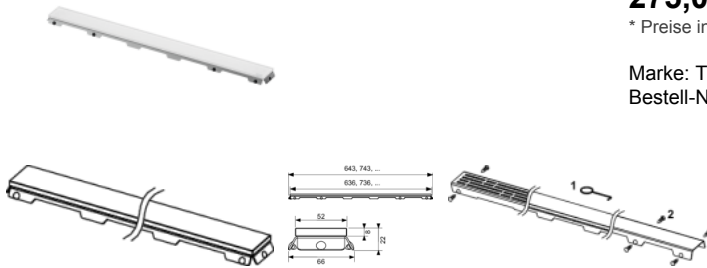

Tece drainline Glasabdeckung, weiß satiniert, 800 mm, 600893

275,08 € *

* Preise inkl. gesetzlicher MwSt. zzgl. Versandkosten

Marke: Tece

Bestell-Nr.: TC600893

Tece drainline Glasabdeckung, weiß satiniert, 800 mm, 600893 von Tece für #price# bei neuesbad.de kaufen. Kauf auf Rechnung Individuelle Beratung Mehrfach ausgezeichnete Shop jetzt kaufen

TECEDrainline Glasabdeckung für Duschrinne, satiniert

Designrost für TECEDrainline Duschrinne aus Edelstahl mit einer satinierten Glasoberfläche zum Einlegen in den Rinnenkörper, belastbar nach Belastungsklasse K3 - Prüflast 300 kg.

Oberfläche: Glas weiß satiniert

Nennlänge: 800 mm

Bestell-Nr.: 600893

Masse:

Länge: 744mm

Breite: 66mm

Höhe: 23mm

Gewicht: 1,449kg