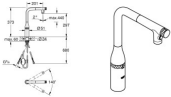

Grohe Spültischarmatur Essence SmartControl von Grohe für #price# bei neuesbad.de kaufen. ☐ Kauf auf Rechnung ☐ Individuelle Beratung ☐
Mehrfach ausgezeichnete Shop ☐ jetzt kaufen

GROHE Spültischbatterie Essence SmartControl 31892, ausziehbare Dual Spülbrause, phantom black, 31892KF0

Essence SmartControl

Spültischbatterie mit SmartControl

Einlochmontage

herausziehbare Dual Spülbrause

Metallbrause

GROHE Magnetic Docking garantiert einfaches und präzises Zurückgleiten der Spülbrause in die Ausgangsposition

GROHE SmartControl Drücken um die Armatur ein- und auszuschalten, drehen um die Wassermenge zu regulieren

Temperatureinstellung durch Drehen des Mischventils am Armaturenkörper

schwenkbarer Rohrauslauf

Schwenkbereich 140°

Eigensicher gegen Rückfließen

flexible Anschlussschläuche

Befestigungsset aus Metall

getrennte innenliegende Wasserwege - kein Kontakt mit Blei oder Nickel innerhalb der Armatur

Maximaler Durchfluss (bei 3 bar): 10 l/min