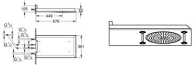

Grohe Kopfbrause Rainshower Aqua 15"

2322,33 € *

* Preise inkl. gesetzlicher MwSt. zzgl. Versandkosten

Marke: Grohe
Bestell-Nr.: FG26887000

Grohe Kopfbrause Rainshower Aqua 15" von Grohe für #price# bei neuesbad.de kaufen. Kauf auf Rechnung Individuelle Beratung Mehrfach ausgezeichnete Shop jetzt kaufen

381 mm (Breite) x 60 mm (Höhe) x 677 mm (Tiefe)

Material: Metall

GROHE DreamSpray Perfektes Strahlbild

GROHE Long-Life Oberfläche

GROHE XL Waterfall extra breiter Wasserfall

SpeedClean Antikalk-System

Durchfluss einzelner Strahlarten bei 3 bar: