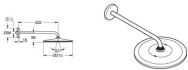

Grohe Kopfbrauseset Rainshower Mono 310

369,79 € *

* Preise inkl. gesetzlicher MwSt. zzgl. Versandkosten

Marke: Grohe

Bestell-Nr.: FG22121KF0

Grohe Kopfbrauseset Rainshower Mono 310 von Grohe für #price# bei neuesbad.de kaufen. Kauf auf Rechnung Individuelle Beratung
Mehrfach ausgezeichnete Shop jetzt kaufen

GROHE Kopfbrauseset Rainshower Mono 310 22121, 1 Strahlart, 9,5 l/min Durchflusskonstanthalter, Brausearm 422 mm, phantom black, 22121KF0

Rainshower Mono 310

Kopfbrause-Set 422 mm, 1 Strahlart

bestehend aus:

Innenliegende separate Wasserführung

Artikeleigenschaften

Farbe: schwarz matt

Typ: Kopfbrause