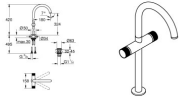

Grohe Waschtischarmatur Atrio Private Collection von Grohe für #price# bei neuesbad.de kaufen. ☐ Kauf auf Rechnung ☐ Individuelle Beratung ☐
Mehrfach ausgezeichnete Shop ☐ jetzt kaufen

GROHE Waschtisch-Einlochbatterie Atrio Private Collection 21142, XL-Size, Knopfbetätigung mit Metalleinlagen, Push-open-Ablaufgarnitur, chrom, 21142000

Atrio Private Collection

Waschtisch-Einlochbatterie, 1/2"

XL-Size

für freistehende Waschschüsseln

Keramik-Oberteile 1/2", 90°

GROHE Long-Life Oberfläche

GROHE Water Saving - weniger Wasser, perfekter Wasserfluss

Maximaler Durchfluss (bei 3 bar): 5 l/min

Schnell-Montage-System

schwenkbarer Bogenauslauf mit Anschlagbegrenzung

Schwenkbereich wählbar 0° / 150° / 360°

Push-open Ablaufgarnitur 1 1/4"

flexible Anschlussschläuche

Knopfbetätigung mit Metalleinlagen

kann kombiniert werden mit 48 456 000 oder 48 457 000

Artikeleigenschaften

Farbe:

chrom

Typ:

Waschtischarmatur stehend