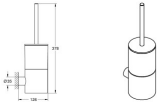

Grohe Toilettenbürstengarnitur Atrio von Grohe für #price# bei neuesbad.de kaufen. ☐ Kauf auf Rechnung ☐ Individuelle Beratung ☐ Mehrfach ausgezeichnete Shop ☐ jetzt kaufen

GROHE Toilettenbürstengarnitur Atrio 40892, Wandmontage, hard graphite gebürstet, 40892AL0

Atrio

Toilettenbürstengarnitur

Material: Glas / Metall

Wandmontage

verdeckte Befestigung

GROHE Long-Life Oberfläche