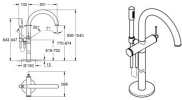

Grohe Wannenarmatur Atrio 24368 von Grohe für #price# bei neuesbad.de kaufen. ☐ Kauf auf Rechnung ☐ Individuelle Beratung ☐ Mehrfach ausgezeichnete Shop ☐ jetzt kaufen

GROHE Einhand-Wannenbatterie Atrio 24368, Bodenmontage, Fertigmontageset für 45 984, mit Brauseset Rainshower Aqua Stick, chrom, 24368000

Atrio

Einhand-Wannenbatterie, Bodenmontage

Fertigmontageset für 45 984

GROHE SilkMove 35 mm Keramikkartusche
mit Temperaturbegrenzer

GROHE Long-Life Oberfläche
automatische Umstellung: Wanne/Brause

Auslauf mit Mousseur

Ausladung 301 mm

integrierter Rückflussverhinderer im Brauseabgang 1/2"
mit Brausehalter

Handbrause Rainshower Aqua Stick (26 866)

Silverflex Brauseschlauch 1.250 mm

Eigensicher gegen Rückfließen

ohne Rohbauset 45 984 (bitte separat bestellen)

Artikeleigenschaften

Farbe: chrom

Typ: Wannenarmatur freistehend