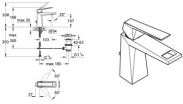

Grohe Waschtischarmatur Allure Brilliant von Grohe für #price# bei neuesbad.de kaufen. ☐ Kauf auf Rechnung ☐ Individuelle Beratung ☐ Mehrfach ausgezeichnete Shop ☐ jetzt kaufen

GROHE Einhand-Waschtischbatterie Allure Brilliant 24341, M-Size, Einlochmontage, Zugstangen-Ablaufgarnitur 1 1/4", chrom, 24341000

Allure Brilliant

Einhand-Waschtischbatterie, 1/2"

M-Size

Einlochmontage

GROHE SilkMove 28 mm Keramikkartusche

mit Temperaturbegrenzer

GROHE Long-Life Oberfläche

GROHE Water Saving - weniger Wasser, perfekter Wasserfluss

Maximaler Durchfluss (bei 3 bar): 5 l/min

GROHE FastFixation Schnellbefestigungssystem

Auslauf mit integriertem Mousseur

Zugstangen-Ablaufgarnitur 1 1/4"

flexible Anschlusschläuche

Artikeleigenschaften

Farbe: chrom

Typ: Waschtischarmatur stehend