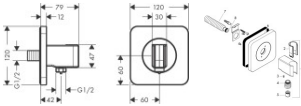

Hansgrohe Brausenhalter Axor Citterio E Porter von Hansgrohe für #price# bei neuesbad.de kaufen. ☐ Kauf auf Rechnung ☐ Individuelle Beratung ☐ Mehrfach ausgezeichnete Shop ☐ jetzt kaufen

Artikeldetails:

für alle 1/2" Schläuche

integrierte Brausehalterfunktion

Anschlusswinkel aus Metall

Rückflussverhinderer: Rückflussverhinderer

Anschlussart: G 1/2

bei Installation in direktem Verbund (10 mm Abstand) zur optimalen Bedienung nur die horizontale Montage empfohlen

bei Installation in direktem Verbund (10 mm Abstand) wird die Nutzung des Grundkörpers # 28486180 empfohlen

bei losgelöster Installation (Abstand größer 10 mm) ist kein Grundkörper erforderlich

für Brauseschläuche mit beidseitig konischer Mutter

Gewicht: 0,905kg

Tiefe: 85mm

Höhe: 817mm

Breite: 233mm

Artikeleigenschaften

Farbe: brushed bronze

Typ: Brausehalter