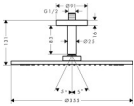

Hansgrohe Kopfbrause 350 1jet Axor Polished Black Chrome von Hansgrohe für #price# bei neuesbad.de kaufen. ☐ Kauf auf Rechnung ☐
Individuelle Beratung ☐ Mehrfach ausgezeichnete Shop ☐ jetzt kaufen

Artikeldetails:

besteht aus: Kopfbrause, Deckenanschluss
Brausekopfgröße: 350 mm
Strahlart: PowderRain
Kugelgelenk: Kopfbrause im Winkel verstellbar
Material Strahlscheibe: Metall
Metalldeckenanschluss
Deckenanschlusslänge: 100 mm
maximale Durchflussmenge bei 3 bar: 26 l/min
Durchflussmenge PowderRain (bei 3 bar): 26 l/min
Mindestfließdruck: 1 bar
Kopfbrause zur Reinigung abnehmbar
Montage: Decke
Anschlussgewinde G ½
für Durchlauferhitzer geeignet
Gewicht: 8,227kg
Tiefe: 567mm
Höhe: 91mm
Breite: 355mm

Artikeleigenschaften

Farbe: schwarzchrom glänzend
Typ: Kopfbrause