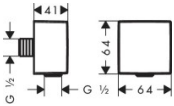

Hansgrohe Schlauchanschluss DN15 Fixfit Square

41,24 € *

* Preise inkl. gesetzlicher MwSt. zzgl. Versandkosten

Marke: Hansgrohe
Bestell-Nr.: HG36732140

Hansgrohe Schlauchanschluss DN15 Fixfit Square von Hansgrohe für #price# bei neuesbad.de kaufen. Kauf auf Rechnung Individuelle Beratung Mehrfach ausgezeichnete Shop jetzt kaufen

Artikeldetails:

Anschlusswinkel aus Kunststoff

Rückflussverhinderer: Rückflussverhinderer

Anschlussart: G 1/2

Gewicht: 95g

Tiefe: 64mm

Höhe: 64mm

Breite: 41mm

Artikeleigenschaften

Farbe: brushed bronze
Typ: Wandanschlussbogen