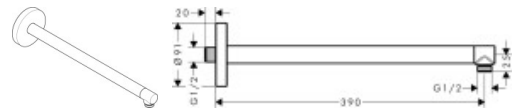

Hansgrohe Brausearm DN15 390mm Axor Brushed Black Chrome

345,59 € *

* Preise inkl. gesetzlicher MwSt. zzgl. Versandkosten

Marke: Hansgrohe
Bestell-Nr.: HG26431340

Hansgrohe Brausearm DN15 390mm Axor Brushed Black Chrome von Hansgrohe für #price# bei neuesbad.de kaufen. Kauf auf Rechnung Individuelle Beratung Mehrfach ausgezeichnete Shop jetzt kaufen

Artikeldetails:

Länge: 390 mm
Installationsart: Aufputzmontage
Material: Messing
Anschlussart: G 1/2
Gewicht: 1,54kg
Tiefe: 406mm
Höhe: 91mm
Breite: 91mm

Artikeleigenschaften

Farbe: schwarzchrom gebürstet
Typ: Brausearm Wandmontage