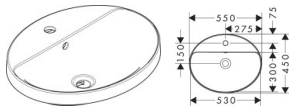

Hansgrohe Einbauwaschtisch Xuniva D

238,24 € *

* Preise inkl. gesetzlicher MwSt. zzgl. Versandkosten

Marke: Hansgrohe
Bestell-Nr.: HG61060450

Hansgrohe Einbauwaschtisch Xuniva D von Hansgrohe für #price# bei neuesbad.de kaufen. Kauf auf Rechnung Individuelle Beratung
Mehrfach ausgezeichnete Shop jetzt kaufen

Artikeldetails:

550 x 450 mm
Material: Keramik
SmartClean: schmutzabweisende Glasur
Glanzgrad: glänzend
mit einem Hahnloch
mit Überlauf
ohne Ablage
Einbauart: Einbau
Gewicht: 8,782kg
Tiefe: 450mm
Höhe: 175mm
Breite: 550mm