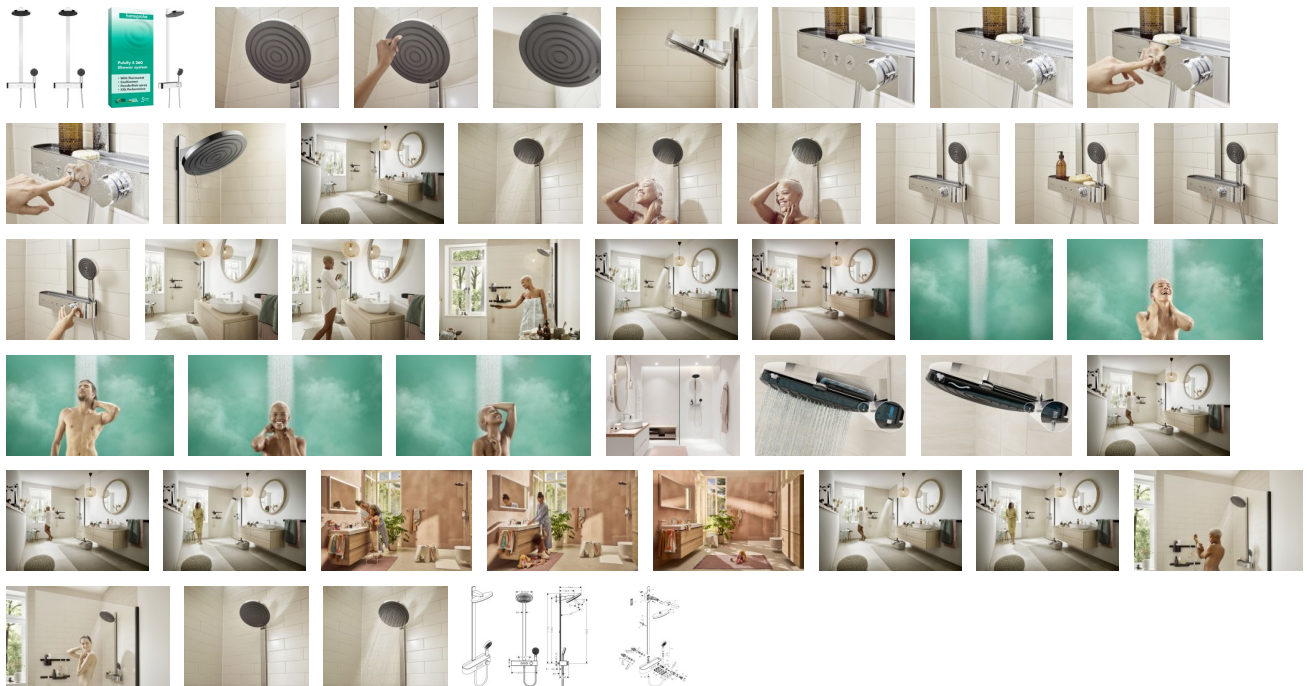

Hansgrohe Showerpipe Pulsify 260 2jet

750,19 € *

* Preise inkl. gesetzlicher MwSt. zzgl. Versandkosten

Marke: Hansgrohe
Bestell-Nr.: HG24240000