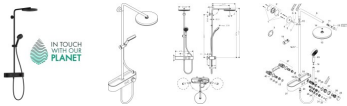

Hansgrohe Showerpipe Pulsify S 260 1jet von Hansgrohe für #price# bei neuesbad.de kaufen. ☐ Kauf auf Rechnung ☐ Individuelle Beratung ☐ Mehrfach ausgezeichnete Shop ☐ jetzt kaufen

hansgrohe Pulsify S Duschesystem 260 1 Strahlart wassersparend mit ShowerTablet Select 400, 24221670

- Wasser sparen – mit Vergnügen: benötigt bis zu 40 % weniger Wasser als der hansgrohe Durchschnitt (EcoSmart)
- PowderRain: die neue Strahlart umhüllt mit tausenden mikrofeinen Tropfen wie ein hauchzarter Sommerregen
- Duschvergnügen: Der 260 mm große Duschkopf bietet einen gleichmäßigen Wasserstrom (XXL-Performance)
- Mehr Komfort: das Thermostat hält die eingestellte Wunschtemperatur und schützt zuverlässig vor zu heißem oder zu kaltem Wasser
- Wasser sparen: Die Wassermenge lässt sich auf Wunsch individuell verringern (Water Flow Control)
- Einfach eingebaut: Mitgelieferte S-Anschlüsse werden auf den Wasserauslass geschraubt – die Wand bleibt unversehrt
- Formschön und vielseitig: die Ablage in modernem Graphitschwarz schafft Platz für Shampoo und Duschgel
- Duschkopf inklusive: die Pulsify Handbrause verwöhnt mit einem 105 mm großen Duschkopf und drei Strahlarten.
- Komfortabel umschalten: auf Knopfdruck schnell und einfach die gewünschte Strahlart auswählen (Select)
- Die auffällige Strahlscheibe wird von ringförmigen Düsen geprägt – hier steht der Mensch im Mittelpunkt
- 5 Jahre freiwillige Herstellergarantie auf ein Produkt, das nach höchsten Qualitätsstandards gefertigt wurde
- Länger wie neu: Kalk lässt sich einfach von den Silikondüsen am Duschkopf abwischen (QuickClean)
- Ausdrucksstarker Kontrast: Die Trendfarbe Mattschwarz passt besonders gut zu moderner Architektur
- Lieferumfang: Showerpipe mit Thermostat, S-Anschlüsse, Befestigungsmaterial, Montageanleitung
- In allen Bestandteilen sind Premium-Materialien verbaut – für mehr Sicherheit und Nachhaltigkeit im Haushalt
- hansgrohe seit 1901 – die Premium-Marke für zuverlässige Bad- und Küchenprodukte

weitere Details:

Farbe: Mattschwarz
Besteht aus: Handbrause, Kopfbrause, Brausethermostat, Brauseschlauch, Handbrausehalterung, Brausestange
Brausekopfgröße: 260 mm
Form: rund
Montageart: Wandmontage
Strahlarten: 1 Strahlart
Durchflussmenge bei 3 bar: 7,5 l/min
Material: Kunststoff
Gewicht netto in kg: 5,84
Höhe netto in mm: 1137
Breite netto in mm: 413
Tiefe netto in mm: 591

Artikeleigenschaften

Farbe: schwarz matt
Typ: Duschesystem