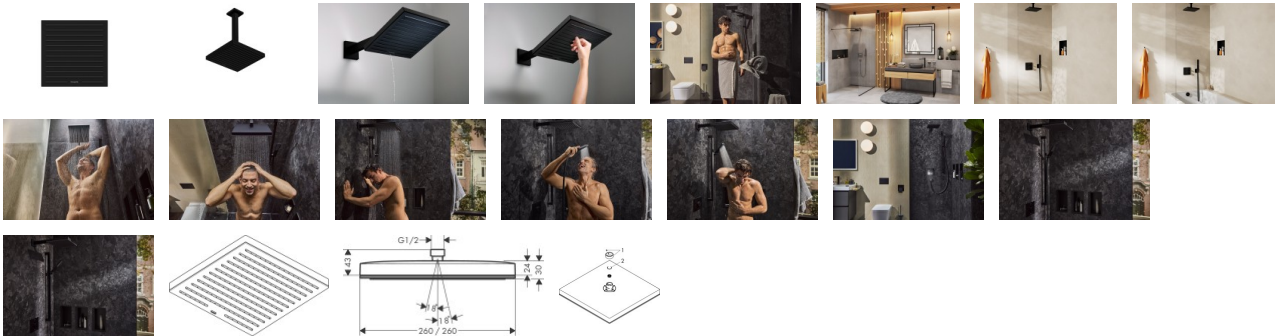

Hansgrohe Kopfbrause Pulsify E 260 1jet von Hansgrohe für #price# bei neuesbad.de kaufen. ☐ Kauf auf Rechnung ☐ Individuelle Beratung ☐
Mehrfach ausgezeichnete Shop ☐ jetzt kaufen

hansgrohe Pulsify E Duschkopf 260 1 Strahlart wassersparend, 24331670

- Wasser sparen – mit Vergnügen: benötigt bis zu 40 % weniger Wasser als der hansgrohe Durchschnitt (EcoSmart)
- Tausende mikrofeine Tropfen erzeugen ein außergewöhnliches Duschgefühl: erfrischend wie ein Sommerregen
- Für Individualisten: hansgrohe Pulsify E kombiniert kubisches Design in der Dusche mit PowderRain
- 5 Jahre freiwillige Herstellergarantie auf ein Produkt, das nach höchsten Qualitätsstandards gefertigt wurde
- Einfach installiert: wird auf einen Standard-Wasseranschluss montiert (Größe G 1/2)
- Vielseitig: kann an Wand oder Decke montiert werden. Ein Brausearm oder Deckenanschluss wird zusätzlich benötigt
- Ausdrucksstarker Kontrast: Die Trendfarbe Mattschwarz passt besonders gut zu moderner Architektur
- Weniger Nachtröpfen: Restwasser fließt nach dem Duschen schnell ab (FastDrain)
- Länger wie neu: Kalk lässt sich von den Silikondüsen am Duschkopf leicht abwischen (QuickClean)
- Auch für Durchlauferhitzer geeignet: Dieser Duschkopf lässt sich vielseitig einsetzen
- Lieferumfang: Kopfbrause, Montageanleitung
- In allen Bestandteilen sind Premium-Materialien verbaut – für mehr Sicherheit und Nachhaltigkeit im Haushalt
- hansgrohe seit 1901 – die Premium-Marke für zuverlässige Bad- und Küchenprodukte

weitere Details:

Farbe: Mattschwarz
Für Durchlauferhitzer geeignet: Ja
Brausekopfgröße: 260 x 260 mm
Form: eckig
Montageart: Decken- oder Wandmontage möglich
Strahlarten: 1 Strahlart
Durchflussmenge bei 3 bar: 8,4 l/min
Material: Kunststoff
Gewicht netto in kg: 1,41
Höhe netto in mm: 43
Breite netto in mm: 260
Tiefe netto in mm: 260