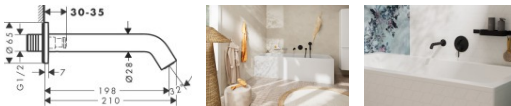

## Hansgrohe Wanneneinlauf Tecturis S MSW

**138,34 € \***

\* Preise inkl. gesetzlicher MwSt. zzgl. Versandkosten

Marke: Hansgrohe  
Bestell-Nr.: HG73411670

Hansgrohe Wanneneinlauf Tecturis S MSW von Hansgrohe für #price# bei neuesbad.de kaufen.  Kauf auf Rechnung  Individuelle Beratung  Mehrfach ausgezeichnete Shop  jetzt kaufen

### hansgrohe Tecturis S Wanneneinlauf, 73411670

- Tecturis S kombiniert ein schlankes, puristisches Design mit großem Komfort
- Einlauf für die Badewanne zur Montage an der Wand
- Diese Armatur reichert Wasser mit Luft an – für einen vollen Wasserstrahl, der weniger spritzt (AirPower)
- Bündige Wandmontage: wird direkt an der Wand montiert und über eine Unterputzarmatur gesteuert
- Ausdrucksstarker Kontrast: Die Trendfarbe Mattschwarz passt besonders gut zu moderner Architektur
- Lieferumfang: Wanneneinlauf, Rosette, Montageanleitung
- In allen Bestandteilen sind Premium-Materialien verbaut – für mehr Sicherheit und Nachhaltigkeit im Haushalt
- hansgrohe seit 1901 – die Premium-Marke für zuverlässige Bad- und Küchenprodukte
- 5 Jahre freiwillige Herstellergarantie auf ein Produkt, das nach höchsten Qualitätsstandards gefertigt wurde

#### weitere Details:

Farbe: Mattschwarz  
Ausladung: 198 mm  
Anschlussart: G 1/2  
Montageart: Wandmontage  
Durchflussmenge bei 3 bar: 22,5 l/min  
Gewicht netto in kg: 0,51  
Höhe netto in mm: 65  
Breite netto in mm: 65  
Tiefe netto in mm: 210

#### Artikeleigenschaften

Farbe: schwarz matt  
Typ: Auslauf