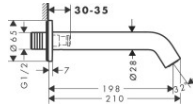

Hansgrohe Wanneneinlauf Tecturis S Brushed Bronze von Hansgrohe für #price# bei neuesbad.de kaufen. ☐ Kauf auf Rechnung ☐ Individuelle Beratung ☐ Mehrfach ausgezeichnete Shop ☐ jetzt kaufen

hansgrohe Tecturis S Wanneneinlauf, 73411140

- Tecturis S kombiniert ein schlankes, puristisches Design mit großem Komfort
- Einlauf für die Badewanne zur Montage an der Wand
- Diese Armatur reichert Wasser mit Luft an – für einen vollen Wasserstrahl, der weniger spritzt (AirPower)
- Bündige Wandmontage: wird direkt an der Wand montiert und über eine Unterputzarmatur gesteuert
- Individuelle Ausstrahlung: Die gebürstete Oberfläche im Bronze-Ton erzeugt ein harmonisches, warmes Ambiente
- Lieferumfang: Wanneneinlauf, Rosette, Montageanleitung
- In allen Bestandteilen sind Premium-Materialien verbaut – für mehr Sicherheit und Nachhaltigkeit im Haushalt
- hansgrohe seit 1901 – die Premium-Marke für zuverlässige Bad- und Küchenprodukte
- 5 Jahre freiwillige Herstellergarantie auf ein Produkt, das nach höchsten Qualitätsstandards gefertigt wurde

weitere Details:

Farbe: Brushed Bronze
Ausladung: 198 mm
Anschlussart: G ½
Montageart: Wandmontage
Durchflussmenge bei 3 bar: 22,5 l/min
Gewicht netto in kg: 0,51
Höhe netto in mm: 65
Breite netto in mm: 65
Tiefe netto in mm: 210

Artikeleigenschaften

Farbe: brushed bronze
Typ: Auslauf