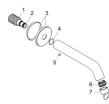

Hansgrohe Wanneneinlauf Tecturis S Brushed Bronze von Hansgrohe für #price# bei neuesbad.de kaufen. ☐ Kauf auf Rechnung ☐ Individuelle Beratung ☐ Mehrfach ausgezeichnete Shop ☐ jetzt kaufen

hansgrohe Tecturis S Wanneneinlauf, 73411140

- Tecturis S kombiniert ein schlankes, puristisches Design mit großem Komfort
- Einlauf für die Badewanne zur Montage an der Wand
- Diese Armatur reichert Wasser mit Luft an – für einen vollen Wasserstrahl, der weniger spritzt (AirPower)
- Bündige Wandmontage: wird direkt an der Wand montiert und über eine Unterputzarmatur gesteuert
- Individuelle Ausstrahlung: Die gebürstete Oberfläche im Bronze-Ton erzeugt ein harmonisches, warmes Ambiente
- Lieferumfang: Wanneneinlauf, Rosette, Montageanleitung
- In allen Bestandteilen sind Premium-Materialien verbaut – für mehr Sicherheit und Nachhaltigkeit im Haushalt
- hansgrohe seit 1901 – die Premium-Marke für zuverlässige Bad- und Küchenprodukte
- 5 Jahre freiwillige Herstellergarantie auf ein Produkt, das nach höchsten Qualitätsstandards gefertigt wurde

weitere Details:

Farbe: Brushed Bronze
Ausladung: 198 mm
Anschlussart: G ½
Montageart: Wandmontage
Durchflussmenge bei 3 bar: 22,5 l/min
Gewicht netto in kg: 0,51
Höhe netto in mm: 65
Breite netto in mm: 65
Tiefe netto in mm: 210

Artikeleigenschaften

Farbe: brushed bronze
Typ: Auslauf