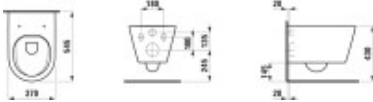

LAUFEN Wand-Tiefspül-WC Kartell 545x370, spülrandlos, weiss glänzend mit LCC Active, H820337A000001 von LAUFEN für #price# bei neuesbad.de kaufen. ☐ Kauf auf Rechnung ☐ Individuelle Beratung ☐ Mehrfach ausgezeichnete Shop ☐ jetzt kaufen

Das wandhängende Tiefspül-WC aus der Serie KARTELL LAUFEN von LAUFEN ist spülrandlos ausgeführt und in Weiß mit LCC Active erhältlich. Abmessungen 545 x 370 mm, Abflussposition RK (Rohr kurz), verdeckte Befestigung inklusive Material.

Design: Aus der Serie KARTELL LAUFEN stammend, wirkt die wandhängende Form klar und modern. Das weiße Erscheinungsbild mit LCC Active Oberfläche unterstreicht eine ruhige, harmonische Optik.

Hygiene: Die spülrandlose Ausführung erleichtert die Reinigung und reduziert Ablagerungen. LCC Active (LAUFEN Clean Coat Active) unterstützt eine pflegeleichte, sauber zu haltende Oberfläche.

Nachhaltigkeit: LCC Active (LAUFEN Clean Coat Active) sorgt für eine beständige Oberfläche und unterstützt damit eine langlebige Nutzung. Die Ausführung ist auf dauerhafte Haltbarkeit ausgelegt.

Qualität: Das Premiumprodukt von LAUFEN ist mit LCC Active (LAUFEN Clean Coat Active) ausgeführt und auf Materialbeständigkeit ausgelegt. Die verdeckte Befestigung sorgt für eine solide, dauerhafte Ausführung.

Montage: Wandhängende Installation. Befestigungsmaterial ist enthalten; die Befestigung erfolgt verdeckt.

Technische Spezifikationen

- Werksartikelnummer: H820337A000001
- Modellnummer: H820337
- Serie: KARTELL LAUFEN
- Produkttyp: Tiefspül-WC
- Montageart: wandhängend
- Abmessungen: 545 x 370 mm
- Farbe: weiß
- Oberflächenbezeichnung: LCC Active (LAUFEN Clean Coat Active)
- Spülrandlos: ja
- Spülform: tief
- Position Abfluss: RK (Rohr kurz)
- Verdeckte Befestigung: ja
- Befestigungsmaterial: ja
- Spültechnologie: randlos