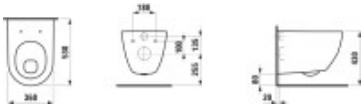

LAUFEN F-WC wandhängend PRO 530x360 von LAUFEN für #price# bei neuesbad.de kaufen. ☐ Kauf auf Rechnung ☐ Individuelle Beratung ☐ Mehrfach ausgezeichnete Shop ☐ jetzt kaufen

LAUFEN Flachspül-WC der Serie PRO, wandhängend, 530x360 mm, in Weiß mit LCC Active. Ausführung mit Abgang Mitte unten, ohne verdeckte Befestigung und ohne spülrandlose Ausführung.

Design: Die Serie PRO zeigt eine klare, geradlinige Formensprache in Weiß. Eine glatte, glänzende Oberfläche sorgt für ein ruhiges, harmonisches Gesamtbild.

Hygiene: LCC Active (LAUFEN Clean Coat Active) sorgt für eine pflegeleichte, leicht zu reinigende Oberfläche. Die weiße Ausführung unterstützt ein sauberes Erscheinungsbild.

Nachhaltigkeit: Die LCC Active Oberfläche ist langlebig und unterstützt eine ressourcenschonende Nutzung durch weniger Reinigungsaufwand. Die Ausführung ist auf eine dauerhafte Verwendung ausgelegt.

Qualität: LAUFEN setzt auf eine widerstandsfähige Ausführung mit LCC Active (LAUFEN Clean Coat Active). Die Beschichtung ist auf eine lange Nutzungsdauer ausgelegt.

Montage: Wandhängende Installation mit Abflussposition Mitte unten. Befestigung erfolgt nicht verdeckt.

Technische Spezifikationen

- Werksartikelnummer: H820959A000001
- Modellnummer: H820959
- Serie: PRO
- Produkttyp: WC
- Ausführung: Flachspül
- Montageart: wandhängend
- Maße (L x B): 530 x 360 mm
- Farbe: weiß
- Oberflächenvariante: LCC Active (LAUFEN Clean Coat Active)
- Abflussposition: Mitte unten (MU)
- Spülrandlos: nein
- Verdeckte Befestigung: nein
- Erhöhte Toilette: nein
- Spültechnologie: sonstige