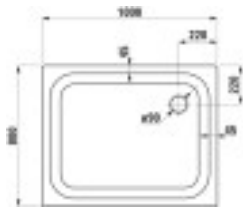

LAUFEN Duschwanne PLATINA 800x1000x65 Stahl Ablauf

566,58 € *

* Preise inkl. gesetzlicher MwSt. zzgl. Versandkosten

Marke: LAUFEN

Bestell-Nr.: LAH2150417570401

LAUFEN Duschwanne PLATINA 800x1000x65 Stahl Ablauf von LAUFEN für #price# bei neuesbad.de kaufen. ☐ Kauf auf Rechnung ☐ Individuelle Beratung ☐ Mehrfach ausgezeichnete Shop ☐ jetzt kaufen

Die LAUFEN Duschwanne PLATINA in 800x1000x65 mm ist eine rechteckige Stahlwanne mit 3,5 mm Materialstärke, seitlichem Ablauf und integriertem Schallschutz in Weiß matt.

Design: Die Serie PLATINA wirkt mit ihrer rechteckigen Form klar und geordnet. Weiß matt sorgt für eine ruhige, zurückhaltende Optik mit sanfter, moderner Anmutung.

Hygiene: Stahl als Werkstoff unterstützt eine pflegeleichte Reinigung. Die matte Oberfläche in Weiß erleichtert das saubere Erscheinungsbild.

Nachhaltigkeit: Der Werkstoff Stahl ist robust und auf lange Nutzungsdauer ausgelegt. Zudem lässt sich Stahl am Ende der Lebenszeit gut recyceln und in den Materialkreislauf zurückführen.

Qualität: Die Duschwanne PLATINA von LAUFEN besteht aus Stahl mit 3,5 mm Materialstärke. Das Material ist auf hohe Stabilität und lange Lebensdauer ausgelegt.

Montage: Seitlicher Ablauf ist enthalten und kann direkt angeschlossen werden. Schallschutz ist inklusive und wird bei der Installation mit eingebaut; eine Schürze ist nicht vorgesehen.

Technische Spezifikationen

- Werksartikelnummer: H2150417570401
- Serie: PLATINA
- Modellnummer: H215041
- Produktart: Duschwanne
- Maße (B x T x H): 800 x 1000 x 65 mm
- Form: rechteckig
- Werkstoff: Stahl
- Materialstärke: 3,5 mm
- Farbe/Oberfläche: weiß matt
- Ablaufposition: seitlich
- Schallschutz: inklusive
- Rutschhemmung: nein
- Schürze für Duschwanne: nein