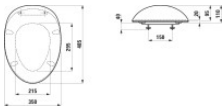

LAUFEN WC-Sitz+Deckel ALESSI von LAUFEN für #price# bei neuesbad.de kaufen. ☐ Kauf auf Rechnung ☐ Individuelle Beratung ☐ Mehrfach ausgezeichnete Shop ☐ jetzt kaufen

LAUFEN WC-Sitz mit Deckel aus der Serie ILBAGNOALESSI, rund, in Weiß matt. Abnehmbar zur Reinigung und mit Absenkautomatik; passend zu WCs H822971 und H820971.

Design: Runde Konturen und eine ruhige Linienführung prägen die Form. Weiß matt wirkt zurückhaltend und sorgt für eine harmonische, reduzierte Anmutung der Serie ILBAGNOALESSI.

Hygiene: Der Sitz ist zum Reinigen abnehmbar und erleichtert so die gründliche Säuberung. Eine antibakterielle Behandlung ist nicht vorhanden.

Nachhaltigkeit: Angaben zu Material, Fertigung, Recycling oder Energieeffizienz liegen nicht vor. Vorhandene Produktmerkmale erlauben daher keine belastbaren Aussagen zu ressourcenschonenden oder langlebigen Eigenschaften.

Qualität: Das Premiumprodukt von LAUFEN ist als WC-Sitz mit Deckel ausgeführt. Vorhandene Merkmale erlauben keine belastbaren Aussagen zu Verarbeitung, Robustheit, Materialbeständigkeit oder Langlebigkeit.

Montage: Passend zu WCs H822971 und H820971. Sitz und Deckel sind abnehmbar; Absenkautomatik ist integriert.

Technische Spezifikationen

- Werksartikelnummer: H8929717570001
- Modellnummer: H892971
- Serie: ILBAGNOALESSI
- Produktart: WC-Sitz mit Deckel
- Farbe: Weiß matt
- Form: rund
- Absenkautomatik: ja
- Abnehmbar: ja
- Antibakterielle Behandlung: nein
- Kompatibel mit WC-Modellen: H822971, H820971