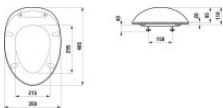

LAUFEN WC-Sitz+Deckel ALESSI von LAUFEN für #price# bei neuesbad.de kaufen. ☐ Kauf auf Rechnung ☐ Individuelle Beratung ☐ Mehrfach ausgezeichnete Shop ☐ jetzt kaufen

LAUFEN WC-Sitz mit Deckel aus der Serie ILBAGNOALESSI, in Kaffee matt, rund ausgeführt. Mit Absenkautomatik und zur Reinigung abnehmbar, passend zu WCs H822971 und H820971.

Design: Runde Formgebung mit weicher Linienführung. Das matte Kaffee-Finish der Serie ILBAGNOALESSI wirkt zurückhaltend und stimmig im Gesamtbild.

Hygiene: Der Sitz ist zum Reinigen abnehmbar und ermöglicht so eine gründliche Säuberung auch an schwer zugänglichen Stellen. Keine antibakterielle Behandlung vorhanden.

Nachhaltigkeit: Keine Angaben zu Material, ressourcenschonender Fertigung, Recycling oder Energieeffizienz vorhanden. Langlebighkeitsrelevante Merkmale sind nicht ausgewiesen.

Qualität: Für den WC-Sitz mit Deckel von LAUFEN sind keine Angaben zu Materialbeständigkeit, Robustheit, Verarbeitung oder Langlebigkeit ausgewiesen. Vorhanden ist eine Absenkautomatik.

Montage: Passend zu WCs H822971 und H820971. Sitz und Deckel sind abnehmbar, die Absenkautomatik ist integriert.

Technische Spezifikationen

- Werksartikelnummer: H8929711880001
- Serie: ILBAGNOALESSI
- Modellnummer: H892971
- Produktart: WC-Sitz mit Deckel
- Farbe: Kaffee matt
- Form: rund
- Absenkautomatik: ja
- Abnehmbar (zur Reinigung): ja
- Antibakterielle Behandlung: nein
- Passend zu WC-Modellen: H822971, H820971