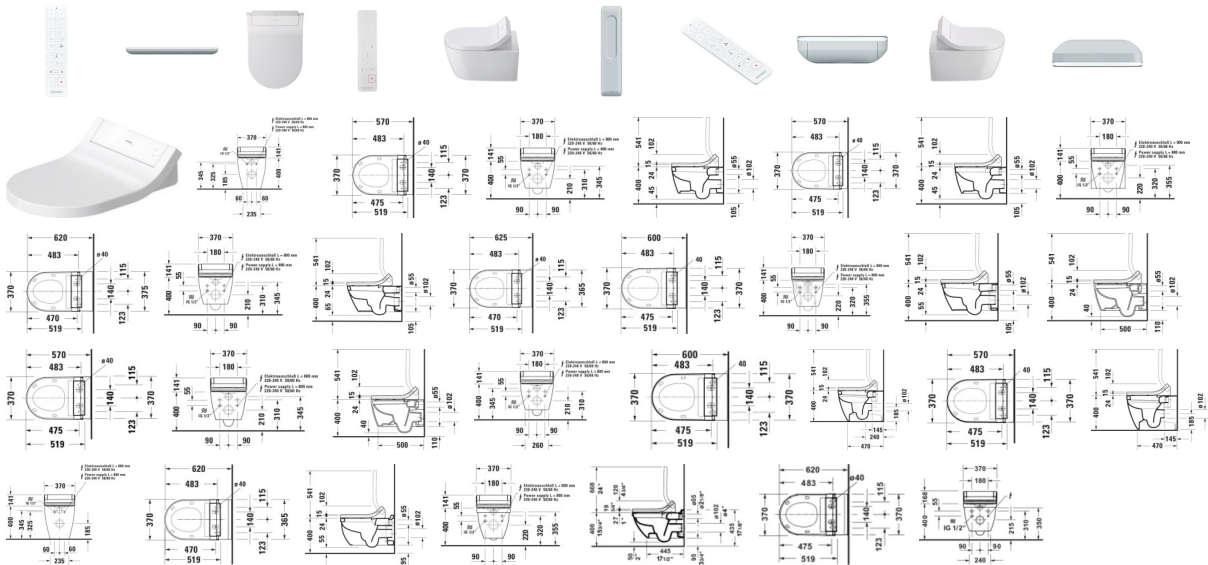

Duravit SensoWash Classic Dusch-WC Sitz Weiß 365x520x140 mm - 613000012004300 von Duravit für #price# bei neuesbad.de kaufen. ☐ Kauf auf Rechnung ☐ Individuelle Beratung ☐ Mehrfach ausgezeichnete Shop ☐ jetzt kaufen

Duravit SensoWash Classic Dusch-WC Sitz , Weiß , - 613000012004300

Details:

- Deckel öffnet und schließt durch einfachen Tastendruck. Entsprechend eingestellt, öffnet er sich bei Annäherung und schließt beim Verlassen vollkommen automatisch und berührungslos.
- Duschkopf abnehmbar
- Duschstab und Duschkopf reinigen sich vor und nach jeder Anwendung selbsttätig für maximale Hygiene
- Duschstabposition in fünf Stufen individuell einstellbar
- Duschstrahlintensität in drei Stufen einstellbar
- Fernbedienung mit hinterleuchteten Tasten
- Gesäßdusche für eine angenehme und sichere Reinigung
- Integrierte Entkalkungsfunktion
- Komfortdusche mit vor- und zurückfahrenden Duschstabbewegungen kann während der Verwendung der Gesäß- oder Ladydusche dazugeschaltet werden
- Mit Absenkautomatik für sanftes, geräuschloses Schließen von Sitz und Deckel
- Mit Sitzheizung: Temperatur des WC-Sitzes lässt sich individuell regeln
- Nachtlicht-Funktion: Beleuchtetes Innenbecken sorgt bei Dunkelheit für angemessene Orientierung und Sicherheit, ohne den Ruhezustand des Körpers durch zu helles Licht zu unterbrechen
- Ressourcenschonender Durchlauferhitzer: Duschwasser wird grundsätzlich nur nach Bedarf, aber immer in benötigter Menge erwärmt
- Sitzsensor verhindert eine ungewollte Inbetriebnahme der Duschfunktionen