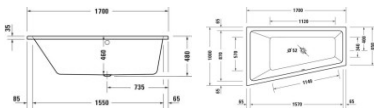

Duravit Duravit No.1 Whirlwanne Weiß 1700x1000 mm - 760508000JP1000 von Duravit für #price# bei neuesbad.de kaufen. ☐ Kauf auf Rechnung ☐ Individuelle Beratung ☐ Mehrfach ausgezeichnete Shop ☐ jetzt kaufen

Duravit Duravit No.1 Whirlwanne 1700x1000 mm Weiß, Jet Project, Einbau, Material: Sanitäracryl, Trapezförmig, Anzahl Rückenschrägen: 1, Position Ablauf: Mitte, Überlauf – 760508000JP1000

Einfach und übersichtlich. Duravit No.1 bietet alles, was ein schönes, zeitgemäßes Bad braucht. Die Duravit No.1 Whirlwanne aus weißem Sanitäracryl ist leicht und angenehm zu reinigen. Ob rechteckig oder als Trapez. Die Whirlwanne eignet sich dank unterschiedlicher Größen auch für kleinere Bäder.

Details:

- Aus schlag- und stoßunempfindlichem Kunststoff mit angenehm warmer und glatter sowie porenfreier Oberfläche (Sanitäracryl)
- Bietet genügend Platz für zwei Personen
- Mit Überlauf
- Montage eines Duravit Wannengriffs möglich für einen sicheren Ein- und Ausstieg (Montage nur ab Werk möglich)

weitere Details:

- Duravit Duravit No.1 Whirlwanne
- Trapezförmig
- Jet Project
- 1700x1000 mm
- Einbau
- Weiß
- Material: Sanitäracryl
- Anzahl Rückenschrägen: 1
- Inkl. Fußgestell
- Inkl. Ab- / Überlaufgarnitur
- Position Ablauf: Mitte
- Position Überlauf: Mitte
- Nutzinhalt: 210 l
- Innentiefe: 460 mm
- 50 Hz