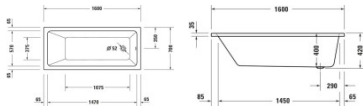

Duravit Duravit No.1 Whirlwanne Weiß 1600x700 mm - 760488000JP1000 von Duravit für #price# bei neuesbad.de kaufen. ☐ Kauf auf Rechnung ☐ Individuelle Beratung ☐ Mehrfach ausgezeichnete Shop ☐ jetzt kaufen

Duravit Duravit No.1 Whirlwanne 1600x700 mm Weiß, Jet Project, Einbau, Material: Sanitäracryl, Rechteckig, Anzahl Rückenschrägen: 1, Position Ablauf: Fußende, Überlauf – 760488000JP1000

Einfach und übersichtlich. Duravit No.1 bietet alles, was ein schönes, zeitgemäßes Bad braucht. Die Duravit No.1 Whirlwanne aus weißem Sanitäracryl ist leicht und angenehm zu reinigen. Ob rechteckig oder als Trapez. Die Whirlwanne eignet sich dank unterschiedlicher Größen auch für kleinere Bäder.

Details:

- Aus schlag- und stoßunempfindlichem Kunststoff mit angenehm warmer und glatter sowie porenfreier Oberfläche (Sanitäracryl)
- Mit Überlauf
- Montage eines Duravit Wannengriffs möglich für einen sicheren Ein- und Ausstieg (Montage nur ab Werk möglich)

weitere Details:

- Duravit Duravit No.1 Whirlwanne
- Rechteckig
- Jet Project
- 1600x700 mm
- Einbau
- Weiß
- Material: Sanitäracryl
- Anzahl Rückenschrägen: 1
- Inkl. Fußgestell
- Inkl. Ab- / Überlaufgarnitur
- Position Ablauf: Fußende
- Position Überlauf: Fußende
- Nutzinhalt: 110 l
- Innentiefe: 400 mm
- 50 Hz