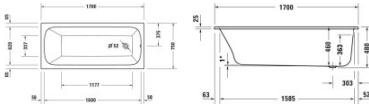

Duravit Qatego Whirlwanne Weiß 1700x750 mm - 760612000AS0000

2369,88 € *

* Preise inkl. gesetzlicher MwSt. zzgl. Versandkosten

Marke: Duravit
Bestell-Nr.: DU760612000AS0000

Duravit Qatego Whirlwanne Weiß 1700x750 mm - 760612000AS0000 von Duravit für #price# bei neuesbad.de kaufen. Kauf auf Rechnung Individuelle Beratung Mehrfach ausgezeichnete Shop jetzt kaufen

Duravit Qatego Whirlwanne 1700x750 mm Weiß, Air-System, Einbau, Material: Sanitäracryl, Anzahl Rückenschrägen: 1, Position Ablauf: – 760612000AS0000

Die Whirlwanne der Serie Qatego – Design by Studio F. A. Porsche in der Einbauversion fügt sich dezent und harmonisch in Ihr Badezimmer ein und spiegelt dabei das anspruchsvolle Design der gesamten Serie wider. Dank ihres großzügigen Innenraums und einer bequemen Rückenschräge bietet diese Badewanne mit Whirlfunktion ein perfektes Baderlebnis mit viel Sitzkomfort und Wellness-Faktor. Zur Auswahl stehen unterschiedliche Whirlsysteme, passend zu allen individuellen Wünschen und Bedürfnissen. Aufgrund der Fertigung aus schlag- und stoßunempfindlichem Sanitäracryl weist die ästhetische Einbau-Whirlwanne eine glatte, porenfreie Oberfläche auf und ermöglicht ein angenehm warmes, haptisches Baderlebnis. Praktisch: Die passende Ab- und Überlaufgarnitur sind im Lieferumfang direkt enthalten.