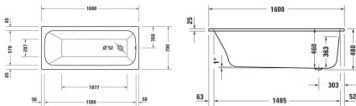

Duravit Qatego Whirlwanne Weiß 1600x700 mm - 760610000CP1000

4595,33 € *

* Preise inkl. gesetzlicher MwSt. zzgl. Versandkosten

Marke: Duravit
Bestell-Nr.: DU760610000CP1000

Duravit Qatego Whirlwanne Weiß 1600x700 mm - 760610000CP1000 von Duravit für #price# bei neuesbad.de kaufen. Kauf auf Rechnung Individuelle Beratung Mehrfach ausgezeichnete Shop jetzt kaufen

Duravit Qatego Whirlwanne 1600x700 mm Weiß, Combi-System P, Einbau, Material: Sanitäracryl, Rechteckig, Anzahl Rückenschrägen: 1, Position Ablauf: – 760610000CP1000

Die Whirlwanne der Serie Qatego – Design by Studio F. A. Porsche in der Einbauversion fügt sich dezent und harmonisch in Ihr Badezimmer ein und spiegelt dabei das anspruchsvolle Design der gesamten Serie wider. Dank ihres großzügigen Innenraums und einer bequemen Rückenschräge bietet diese Badewanne mit Whirlfunktion ein perfektes Badeerlebnis mit viel Sitzkomfort und Wellness-Faktor. Zur Auswahl stehen unterschiedliche Whirlsysteme, passend zu allen individuellen Wünschen und Bedürfnissen. Aufgrund der Fertigung aus schlag- und stoßunempfindlichem Sanitäracryl weist die ästhetische Einbau-Whirlwanne eine glatte, porenfreie Oberfläche auf und ermöglicht ein angenehm warmes, haptisches Badeerlebnis. Praktisch: Die passende Ab- und Überlaufgarnitur sind im Lieferumfang direkt enthalten.

weitere Details:

- Duravit Qatego Whirlwanne
- Rechteckig
- Combi-System P
- 1600x700 mm
- Einbau
- Weiß
- Material: Sanitäracryl
- Anzahl Rückenschrägen: 1
- Inkl. Fußgestell
- Inkl. Ab- / Überlaufgarnitur
- Nutzinhalt: 225 l