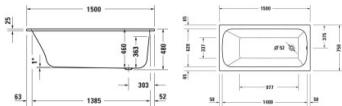

Duravit Qatego Whirlwanne Weiß 1500x750 mm - 760609000CP1000 von Duravit für #price# bei neuesbad.de kaufen. ☐ Kauf auf Rechnung ☐ Individuelle Beratung ☐ Mehrfach ausgezeichnete Shop ☐ jetzt kaufen

Duravit Qatego Whirlwanne 1500x750 mm Weiß, Combi-System P, Einbau, Material: Sanitäracryl, Rechteckig, Anzahl Rückenschrägen: 1, Position Ablauf: – 760609000CP1000

Die Whirlwanne der Serie Qatego – Design by Studio F. A. Porsche in der Einbauversion fügt sich dezent und harmonisch in Ihr Badezimmer ein und spiegelt dabei das anspruchsvolle Design der gesamten Serie wider. Dank ihres großzügigen Innenraums und einer bequemen Rückenschräge bietet diese Badewanne mit Whirlfunktion ein perfektes Badeerlebnis mit viel Sitzkomfort und Wellness-Faktor. Zur Auswahl stehen unterschiedliche Whirlsysteme, passend zu allen individuellen Wünschen und Bedürfnissen. Aufgrund der Fertigung aus schlag- und stoßunempfindlichem Sanitäracryl weist die ästhetische Einbau-Whirlwanne eine glatte, porenfreie Oberfläche auf und ermöglicht ein angenehm warmes, haptisches Badeerlebnis. Praktisch: Die passende Ab- und Überlaufgarnitur sind im Lieferumfang direkt enthalten.

Details:

- Aus schlag- und stoßunempfindlichem Kunststoff mit angenehm warmer und glatter sowie porenfreier Oberfläche (Sanitäracryl)
- Bedienung der Whirlfunktionen sowie Steuerung der Strahlintensität erfolgt über auf dem Wannenrand angeordnete Pneumatikschalter und Luftregler.
- Combi-System P: Insgesamt 12 Bodendüsen, sechs Seitendüsen sowie vier flache Rückenmassagedüsen sorgen für eine rundum wohlthuende, kräftige Massagewirkung.
- Montage eines Duravit Wannengriffs möglich für einen sicheren Ein- und Ausstieg (Montage nur ab Werk möglich)

weitere Details:

- Duravit Qatego Whirlwanne
- Rechteckig
- Combi-System P
- 1500x750 mm
- Einbau
- Weiß
- Material: Sanitäracryl
- Anzahl Rückenschrägen: 1
- Inkl. Fußgestell
- Inkl. Ab- / Überlaufgarnitur
- Nutzinhalt: 215 l