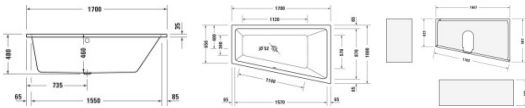

## Duravit Duravit No.1 Badewanne Weiß 1700x1000 mm - 70050900000000

**494,36 € \***

\* Preise inkl. gesetzlicher MwSt. zzgl. Versandkosten

Marke: Duravit

Bestell-Nr.: DU70050900000000

Duravit Duravit No.1 Badewanne Weiß 1700x1000 mm - 70050900000000 von Duravit für #price# bei neuesbad.de kaufen.  Kauf auf Rechnung  
 Individuelle Beratung  Mehrfach ausgezeichnete Shop  jetzt kaufen

**Duravit Duravit No.1 Badewanne 1700x1000 mm Weiß, Einbau, Material: Sanitäracryl, Trapezförmig, Anzahl Rückenschrägen: 1, Position Ablauf: Mitte, Überlauf – 70050900000000**

Einfach und übersichtlich. Duravit No.1 bietet alles, was ein schönes, zeitgemäßes Bad braucht. Die Duravit No.1 Badewanne aus weißem Sanitäracryl eignet dank unterschiedlicher Größen perfekt auch für kleine Bäder und ist sowohl als Rechteck und Trapezform erhältlich. Das beliebte Material Sanitäracryl ist leicht und angenehm zu reinigen.

### Details:

- Aus schlag- und stoßunempfindlichem Kunststoff mit angenehm warmer und glatter sowie porenfreier Oberfläche (Sanitäracryl)
- Bietet genügend Platz für zwei Personen
- Mit Überlauf
- Montage eines Duravit Wannengriffs möglich für einen sicheren Ein- und Ausstieg (Montage nur ab Werk möglich)

### weitere Details:

- Duravit Duravit No.1 Badewanne
- Trapezförmig
- Einbauart: Einbau
- Weiß
- Material: Sanitäracryl
- Anzahl Rückenschrägen: 1 Rechts
- Überlauf: Ja
- Position Ablauf: Mitte
- Position Überlauf: Mitte
- Nutzinhalt: 210 l
- Innentiefe: 460 mm