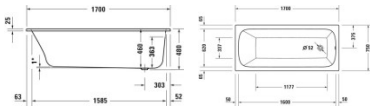

## Duravit Qatego Badewanne Weiß 1700x750 mm - 70061200000000

**530,03 € \***

\* Preise inkl. gesetzlicher MwSt. zzgl. Versandkosten

Marke: Duravit

Bestell-Nr.: DU70061200000000

Duravit Qatego Badewanne Weiß 1700x750 mm - 70061200000000 von Duravit für #price# bei neuesbad.de kaufen.  Kauf auf Rechnung  Individuelle Beratung  Mehrfach ausgezeichnete Shop  jetzt kaufen

**Duravit Qatego Badewanne 1700x750 mm Weiß, Einbau, Material: Sanitäracryl, Rechteckig, Anzahl Rückenschrägen: 1, Position Ablauf: Fußende, Überlauf – 70061200000000**

Die Badewanne der Serie Qatego – Design by Studio F. A. Porsche in der Einbauversion fügt sich dezent und harmonisch in Ihr Badezimmer ein und spiegelt dabei das anspruchsvolle Design der gesamten Serie wider. Dank ihres großzügigen Innenraums und einer bequemen Rückenschräge mit zusätzlicher ergonomischer Lendenwirbelstütze bietet diese Badewanne ein perfektes Badeerlebnis mit viel Sitzkomfort. Aufgrund der Fertigung aus schlag- und stoßunempfindlichem Sanitäracryl weist die ästhetische Einbauwanne eine glatte, porenfreie Oberfläche auf und ermöglicht ein angenehm warmes, haptisches Badeerlebnis. Werkseitig kann die Wanne mit einem Duravit Wannengriff ausgestattet werden, der einen sicheren Ein- und Ausstieg ermöglicht.

### weitere Details:

- Duravit Qatego Badewanne
- Rechteckig
- Einbauart: Einbau
- Weiß
- Material: Sanitäracryl
- Anzahl Rückenschrägen: 1 Variabel
- Überlauf: Ja
- Position Ablauf: Fußende
- Position Überlauf: Fußende
- Nutzinhalt: 250 l
- Innentiefe: 460 mm