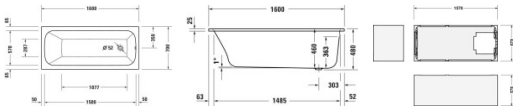

Duravit Qatego Badewanne Weiß 1600x700 mm - 70061000000000

491,12 € *

* Preise inkl. gesetzlicher MwSt. zzgl. Versandkosten

Marke: Duravit

Bestell-Nr.: DU70061000000000

Duravit Qatego Badewanne Weiß 1600x700 mm - 70061000000000 von Duravit für #price# bei neuesbad.de kaufen. Kauf auf Rechnung Individuelle Beratung Mehrfach ausgezeichnete Shop jetzt kaufen

Duravit Qatego Badewanne 1600x700 mm Weiß, Einbau, Material: Sanitäracryl, Rechteckig, Anzahl Rückenschrägen: 1, Position Ablauf: Fußende, Überlauf – 70061000000000

Die Badewanne der Serie Qatego – Design by Studio F. A. Porsche in der Einbauversion fügt sich dezent und harmonisch in Ihr Badezimmer ein und spiegelt dabei das anspruchsvolle Design der gesamten Serie wider. Dank ihres großzügigen Innenraums und einer bequemen Rückenschräge mit zusätzlicher ergonomischer Lendenwirbelstütze bietet diese Badewanne ein perfektes Badeerlebnis mit viel Sitzkomfort. Aufgrund der Fertigung aus schlag- und stoßunempfindlichem Sanitäracryl weist die ästhetische Einbauwanne eine glatte, porenfreie Oberfläche auf und ermöglicht ein angenehm warmes, haptisches Badeerlebnis. Werkseitig kann die Wanne mit einem Duravit Wannengriff ausgestattet werden, der einen sicheren Ein- und Ausstieg ermöglicht.

weitere Details:

- Duravit Qatego Badewanne
- Rechteckig
- Einbauart: Einbau
- Weiß
- Material: Sanitäracryl
- Anzahl Rückenschrägen: 1 Variabel
- Überlauf: Ja
- Position Ablauf: Fußende
- Position Überlauf: Fußende
- Nutzinhalt: 225 l
- Innentiefe: 460 mm