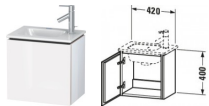

Duravit L-Cube Waschtischunterbau wandhängend Weiß Supermatt 420x294x400 mm - LC6272R8484

402,03 € *

* Preise inkl. gesetzlicher MwSt. zzgl. Versandkosten

Marke: Duravit

Bestell-Nr.: DULC6272R8484

Duravit L-Cube Waschtischunterbau wandhängend Weiß Supermatt 420x294x400 mm - LC6272R8484 von Duravit für #price# bei neuesbad.de kaufen. Kauf auf Rechnung Individuelle Beratung Mehrfach ausgezeichnete Shop jetzt kaufen

Duravit L-Cube Waschtischunterbau wandhängend, Weiß Supermatt, Rechteckig, Anzahl Türen: 1 – LC6272R8484

Dieser wandhängende Duravit-Waschtischunterbau stammt aus der stilvollen Badmöbel-Reihe L-Cube des Designers Christian Werner. Seine Möbel bestechen durch ihre ruhigen und klaren Formen, die auf alle unnötigen Elemente verzichten. Die glatte Front ohne Griff unterstreicht diesen Designanspruch. Geöffnet wird das Möbel dank Tip-on-Technik mittels einfachem Fingerdruck. Ein Automatiktürscharnier mit Dämpfung sorgt für ein sanftes Schließen der Tür. Es stehen zahlreiche Farb- und Oberflächengestaltungen von edlen Lacken bis hin zu natürlichen Holzoberflächen zur Auswahl. Zusammen mit dem passenden ME by Starck Handwaschbecken (#072343) ist das kompakte Möbel die ideale Lösung für kleine Bäder, wie z.B. das Gäste-WC. Der Waschtischunterbau wird in sorgfältiger Handarbeit unter Einsatz modernster Technik komplett in Deutschland hergestellt und genügt höchsten Qualitätsansprüchen. Zum Schutz vor Eindringen von Wasser und hoher Luftfeuchtigkeit gibt es keine offenen Kanten, der Unterbau ist also völlig nässeunempfindlich. Er wird komplett vormontiert geliefert.