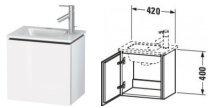

Duravit L-Cube Waschtischunterbau wandhängend Taupe Supermatt 420x294x400 mm - LC6272L8383

402,03 € *

* Preise inkl. gesetzlicher MwSt. zzgl. Versandkosten

Marke: Duravit
Bestell-Nr.: DULC6272L8383

Duravit L-Cube Waschtischunterbau wandhängend Taupe Supermatt 420x294x400 mm - LC6272L8383 von Duravit für #price# bei neuesbad.de kaufen. Kauf auf Rechnung Individuelle Beratung Mehrfach ausgezeichnete Shop jetzt kaufen

Duravit L-Cube Waschtischunterbau wandhängend, Taupe Supermatt, Rechteckig, Anzahl Türen: 1 – LC6272L8383

Dieser wandhängende Duravit-Waschtischunterbau stammt aus der stilvollen Badmöbel-Reihe L-Cube des Designers Christian Werner. Seine Möbel bestechen durch ihre ruhigen und klaren Formen, die auf alle unnötigen Elemente verzichten. Die glatte Front ohne Griff unterstreicht diesen Designanspruch. Geöffnet wird das Möbel dank Tip-on-Technik mittels einfachem Fingerdruck. Ein Automatiktürscharnier mit Dämpfung sorgt für ein sanftes Schließen der Tür. Es stehen zahlreiche Farb- und Oberflächengestaltungen von edlen Lacken bis hin zu natürlichen Holzoberflächen zur Auswahl. Zusammen mit dem passenden ME by Starck Handwaschbecken (#072343) ist das kompakte Möbel die ideale Lösung für kleine Bäder, wie z.B. das Gäste-WC. Der Waschtischunterbau wird in sorgfältiger Handarbeit unter Einsatz modernster Technik komplett in Deutschland hergestellt und genügt höchsten Qualitätsansprüchen. Zum Schutz vor Eindringen von Wasser und hoher Luftfeuchtigkeit gibt es keine offenen Kanten, der Unterbau ist also völlig nässeunempfindlich. Er wird komplett vormontiert geliefert.