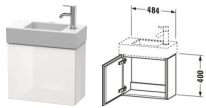

## Duravit L-Cube Waschtischunterbau wandhängend Weiß Supermatt 480x240x400 mm - LC6246L8484

**534,29 € \***

\* Preise inkl. gesetzlicher MwSt. zzgl. Versandkosten

Marke: Duravit  
Bestell-Nr.: DULC6246L8484

Duravit L-Cube Waschtischunterbau wandhängend Weiß Supermatt 480x240x400 mm - LC6246L8484 von Duravit für #price# bei neuesbad.de kaufen.  Kauf auf Rechnung  Individuelle Beratung  Mehrfach ausgezeichnete Shop  jetzt kaufen

**Duravit L-Cube Waschtischunterbau wandhängend, Weiß Supermatt, Rechteckig, Anzahl Türen: 1 – LC6246L8484**