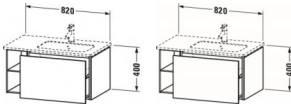

Duravit L-Cube Waschtischunterbau wandhängend Taupe Supermatt 820x481x400 mm - LC619208383 von Duravit für #price# bei neuesbad.de kaufen.  Kauf auf Rechnung  Individuelle Beratung  Mehrfach ausgezeichnete Shop  jetzt kaufen

### Duravit L-Cube Waschtischunterbau wandhängend, Taupe Supermatt, Rechteckig, Anzahl Auszüge: 1, Tip-on Technik – LC619208383

Dieser wandhängende Duravit Waschtischunterbau stammt aus der stilvollen Badmöbel-Reihe L-Cube des Designers Christian Werner. Der Vollauszug bietet eine hohe Tragfähigkeit (bis 30 kg) und viel praktischen Stauraum. Zwei offene Fächer halten weitere Unterbringungsmöglichkeiten bereit. Ein komfortabler Selbsteinzug mit Dämpfung sorgt für sanftes Schließen der Schubladen. Das Möbel hat keinen Griff. Mittels Tip-on-Technik öffnet und schließt es sich durch sanften Fingerdruck. Es stehen zahlreiche Farb- und Oberflächengestaltungen von edlen Lacken bis hin zu natürlichen Holzoberflächen zur Auswahl. Dank eines optional integrierbaren, werksseitig verbauten Einrichtungssystems kann der Stauraum bestmöglich organisiert werden. Der Waschtischunterbau wird in sorgfältiger Handarbeit unter Einsatz modernster Technik komplett in Deutschland hergestellt und genügt höchsten Qualitätsansprüchen. Zum Schutz vor Eindringen von Wasser und hoher Luftfeuchtigkeit gibt es keine offenen Kanten, der Unterbau ist völlig nässeunempfindlich. Er wird komplett vormontiert geliefert.

#### weitere Details:

- Duravit L-Cube Waschtischunterbau wandhängend
- Anzahl Auszüge: 1
- Taupe Supermatt
- Dekor

- Anzahl offener Fächer: 2
- Grifflos
- Selbsteinzug mit Dämpfung
- Tip-on Technik
- Einrichtungssystem Optional
- Notwendige Artikel: Waschtisch ME by Starck # 234683