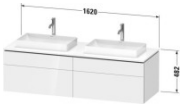

Duravit L-Cube Konsolenwaschtischunterbau wandhängend Leinen Matt 1620x550x482 mm - LC4873B75750000

1604,77 € *

* Preise inkl. gesetzlicher MwSt. zzgl. Versandkosten

Marke: Duravit
Bestell-Nr.: DULC4873B75750000

Duravit L-Cube Konsolenwaschtischunterbau wandhängend Leinen Matt 1620x550x482 mm - LC4873B75750000 von Duravit für #price# bei neuesbad.de kaufen. Kauf auf Rechnung Individuelle Beratung Mehrfach ausgezeichnete Shop jetzt kaufen

Duravit L-Cube Konsolenwaschtischunterbau wandhängend, Leinen Matt, Rechteckig, Anzahl Ausschnitte: 2, Anzahl Auszüge: 2, Tip-on Technik – LC4873B75750000

Details:

- 100 % Qualität: In sorgfältiger Handarbeit und mit modernster Technik komplett in Deutschland gefertigt, für höchste Qualitätsansprüche
- 2 Auszüge als Vollauszug mit hoher Tragfähigkeit, bieten viel praktischen Stauraum
- 2 Schubkästen als Vollauszug mit hoher Tragfähigkeit, bieten viel praktischen Stauraum
- Hochwertiges Einrichtungssystem aus Massivholz für Ordnung in den Schubladen kann optional integriert werden (Hinweis: Werksseitig verbaut, daher nicht nachrüstbar)
- Komfortabler Selbsteinzug mit Dämpfung sorgt für ein sanftes Schließen der Schubladen
- Komplett vormontiert und eingestellt
- Möbel werden durch sanften Fingerdruck geöffnet und geschlossen (Tip-on-Technik)
- Ohne Griff für eine glatte Front
- Unempfindlich gegen Feuchtigkeit: Keine offenen Kanten zum Schutz vor Wasser und hoher Luftfeuchtigkeit

weitere Details:

- Duravit L-Cube Konsolenwaschtischunterbau wandhängend
- Anzahl Auszüge: 2
- Leinen Matt
- Dekor
- Anzahl Schubkästen: 2
- Inkl. Konsolenplatte: Ja
- Hahnlochbohrungen möglich
- Grifflos
- Siphonausschnitt: Ja
- Schürze: Ja
- Selbsteinzug mit Dämpfung
- Tip-on Technik
- Einrichtungssystem Optional