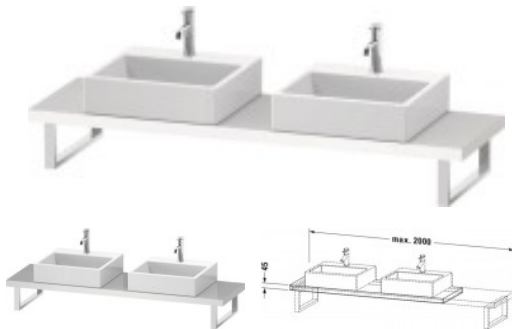

Duravit L-Cube Konsole Weiß Supermatt 800x480x45 mm - LC101C08484

332,53 € *

* Preise inkl. gesetzlicher MwSt. zzgl. Versandkosten

Marke: Duravit

Bestell-Nr.: DULC101C08484

Duravit L-Cube Konsole Weiß Supermatt 800x480x45 mm - LC101C08484 von Duravit für #price# bei neuesbad.de kaufen. Kauf auf Rechnung Individuelle Beratung Mehrfach ausgezeichnete Shop jetzt kaufen

Duravit L-Cube Konsole, Weiß Supermatt, Rechteckig, Anzahl Ausschnitte: 2 – LC101C08484

Details:

- 100 % Qualität: In sorgfältiger Handarbeit und mit modernster Technik komplett in Deutschland gefertigt, für höchste Qualitätsansprüche
- 2 Waschplätze ermöglichen gleichzeitige Nutzung
- Antifingerprint-Beschichtung verhindert das Zurückbleiben lästiger Fingerabdrücke auf den Badezimmermöbeln
- Compact-Ausführung: Verkürzte Ausladung als ideale Lösung für beengte Platzverhältnisse
- Unempfindlich gegen Feuchtigkeit: Keine offenen Kanten zum Schutz vor Wasser und hoher Luftfeuchtigkeit

weitere Details:

- Duravit L-Cube Konsole
- Compact
- Farbe Weiß Supermatt
- Anzahl Ausschnitte: 2
- Anzahl Waschplätze: 2
- Hahnlochbohrungen möglich
- Inkl. Konsolenträger: Nein