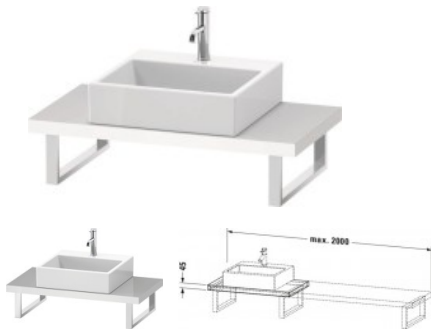

## Duravit L-Cube Konsole Weiß Supermatt 800x480x45 mm - LC100C08484

**307,92 € \***

\* Preise inkl. gesetzlicher MwSt. zzgl. Versandkosten

Marke: Duravit

Bestell-Nr.: DULC100C08484

Duravit L-Cube Konsole Weiß Supermatt 800x480x45 mm - LC100C08484 von Duravit für #price# bei neuesbad.de kaufen.  Kauf auf Rechnung  Individuelle Beratung  Mehrfach ausgezeichnete Shop  jetzt kaufen

### Duravit L-Cube Konsole, Weiß Supermatt, Rechteckig, Anzahl Ausschnitte: 1 – LC100C08484

#### Details:

- 1 Waschplatz
- 100 % Qualität: In sorgfältiger Handarbeit und mit modernster Technik komplett in Deutschland gefertigt, für höchste Qualitätsansprüche
- Antifingerprint-Beschichtung verhindert das Zurückbleiben lästiger Fingerabdrücke auf den Badezimmermöbeln
- Compact-Ausführung: Verkürzte Ausladung als ideale Lösung für beengte Platzverhältnisse
- Unempfindlich gegen Feuchtigkeit: Keine offenen Kanten zum Schutz vor Wasser und hoher Luftfeuchtigkeit

#### weitere Details:

- Duravit L-Cube Konsole
- Compact
- Farbe Weiß Supermatt
- Anzahl Ausschnitte: 1
- Anzahl Waschplätze: 1
- Hahnlochbohrungen möglich
- Inkl. Konsolenträger: Nein